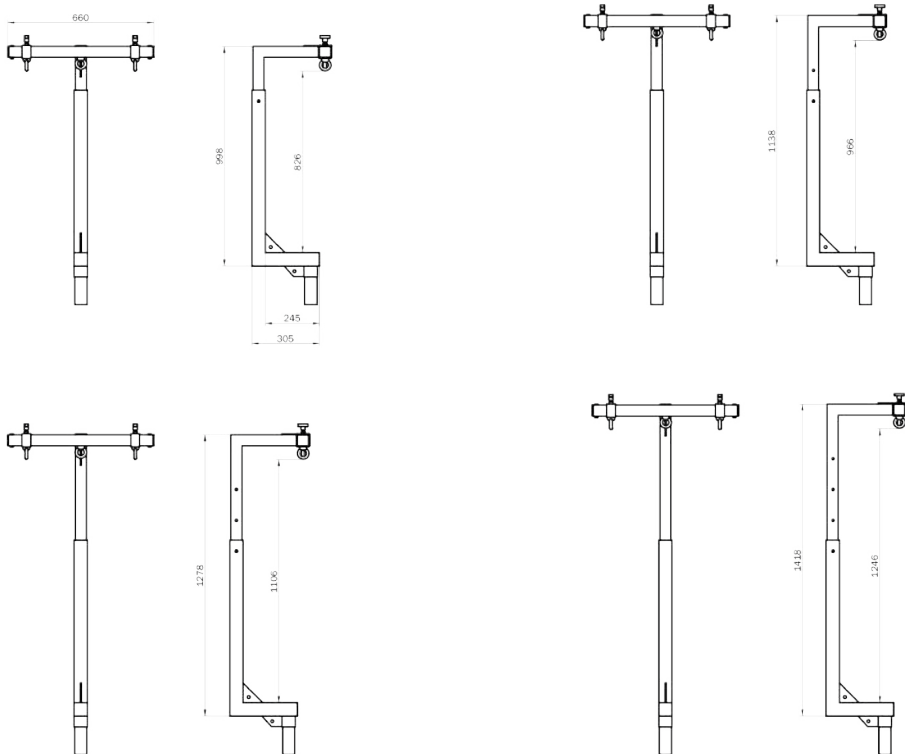

**Maximum height**  
**Altura máxima** 140 cm

**Minimum height**  
**Altura mínima** 100 cm

**Material**  
**Acero** Steel

**Finish**  
**Acabado** Black Negro

**Weight**  
**Peso** 15 kg

**Maximum load**  
**Carga máxima** 120 kg

**Insertion**  
**Inserto**

LA-3	Ø35 mm
LA-5	Ø55 mm
LA-8	Ø50 mm

Insert the LA accessory in the profile hole and tighten the bracket screw